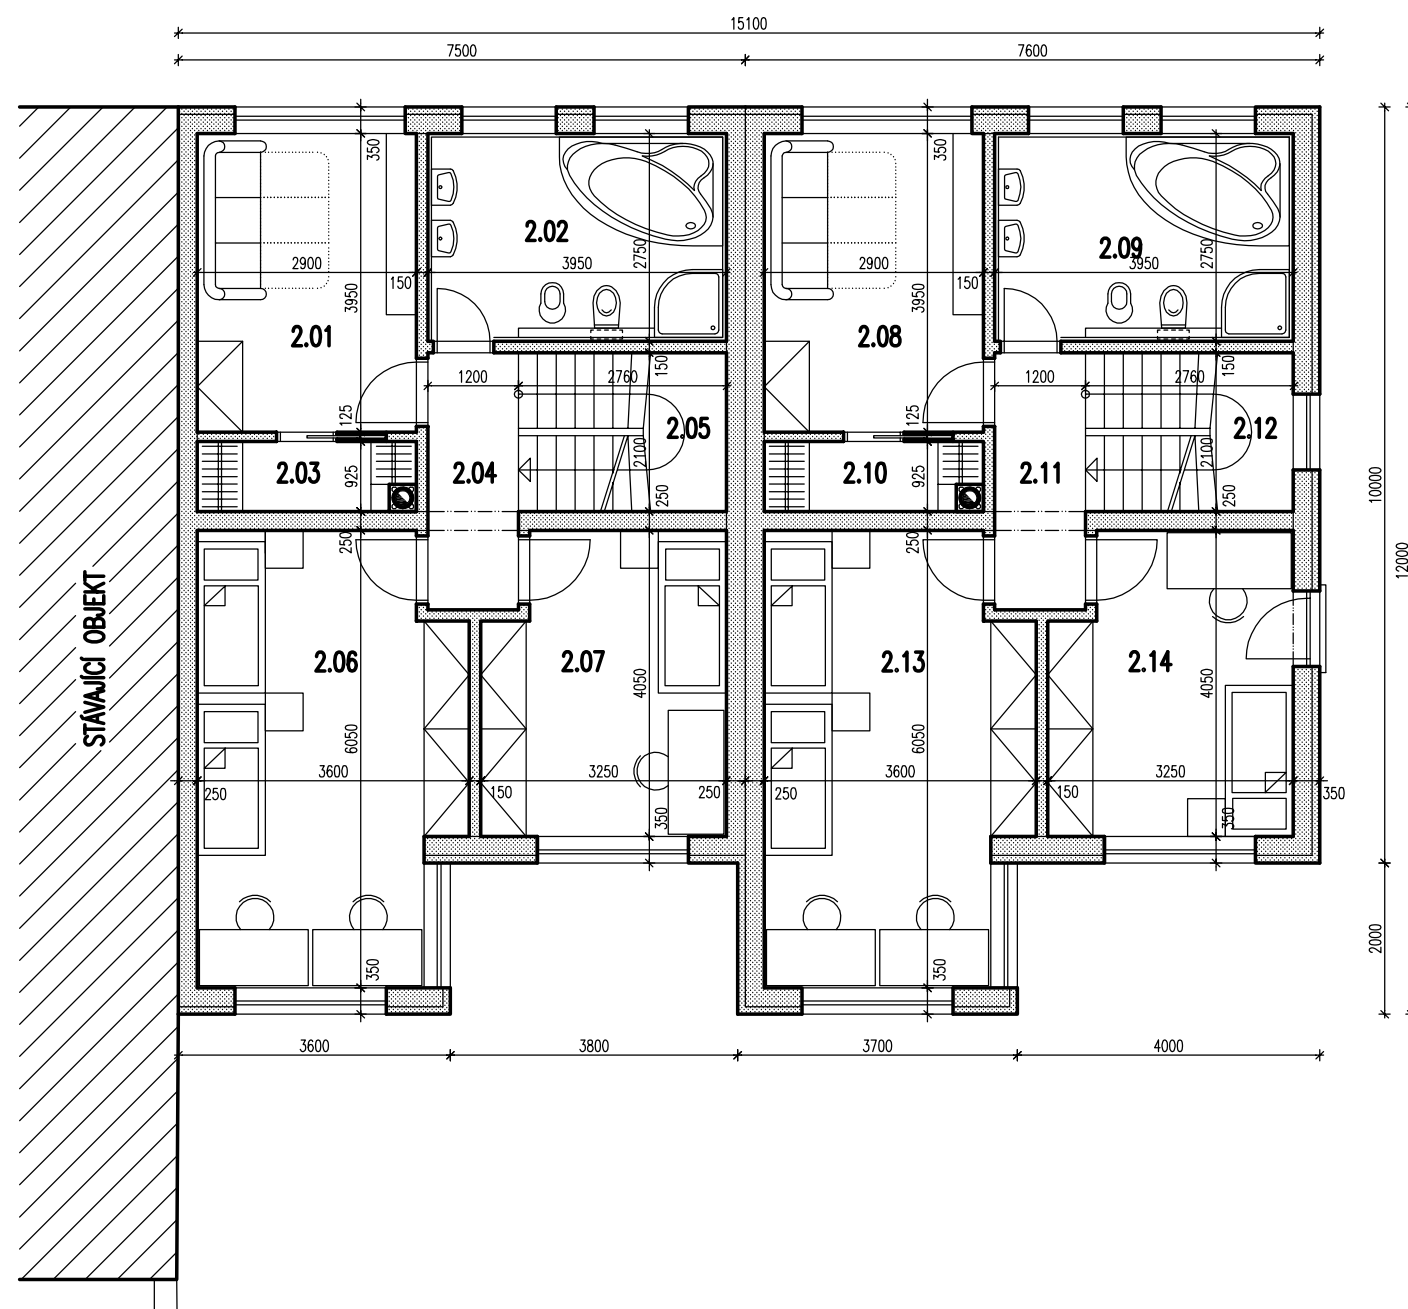

1. PATRO (M1:100)

LEGENDA MÍSTNOSTÍ

OZN.	ÚČEL	m²
2.01	POKOJ	11,46
2.02	KOUPELNA	10,86
2.03	ŠATNA	2,55
2.04	CHODBA	4,08
2.05	SCHODIŠTĚ	5,76
2.06	DĚTSKÝ POKOJ	19,74
2.07	DĚTSKÝ POKOJ	12,38
2.08	POKOJ	11,46
2.09	KOUPELNA	10,86
2.10	ŠATNA	2,55
2.11	CHODBA	4,08
2.12	SCHODIŠTĚ	5,76
2.13	DĚTSKÝ POKOJ	19,74
2.14	DĚTSKÝ POKOJ	12,38

Generální projektant

Obsah

PŮDORYS PATRA

Odpovědný projektant:

Ing. arch. Věra Ottová

Navrhl:

Ing. arch. Věra Ottová

Zpracoval:

Ing. Tomáš Rejna

Formát:

2xA4

Datum:

09/2006

Měřítko:

1:100

Stupeň:

STUDIE

Datum:

S06-139

Č. výkr.:

04