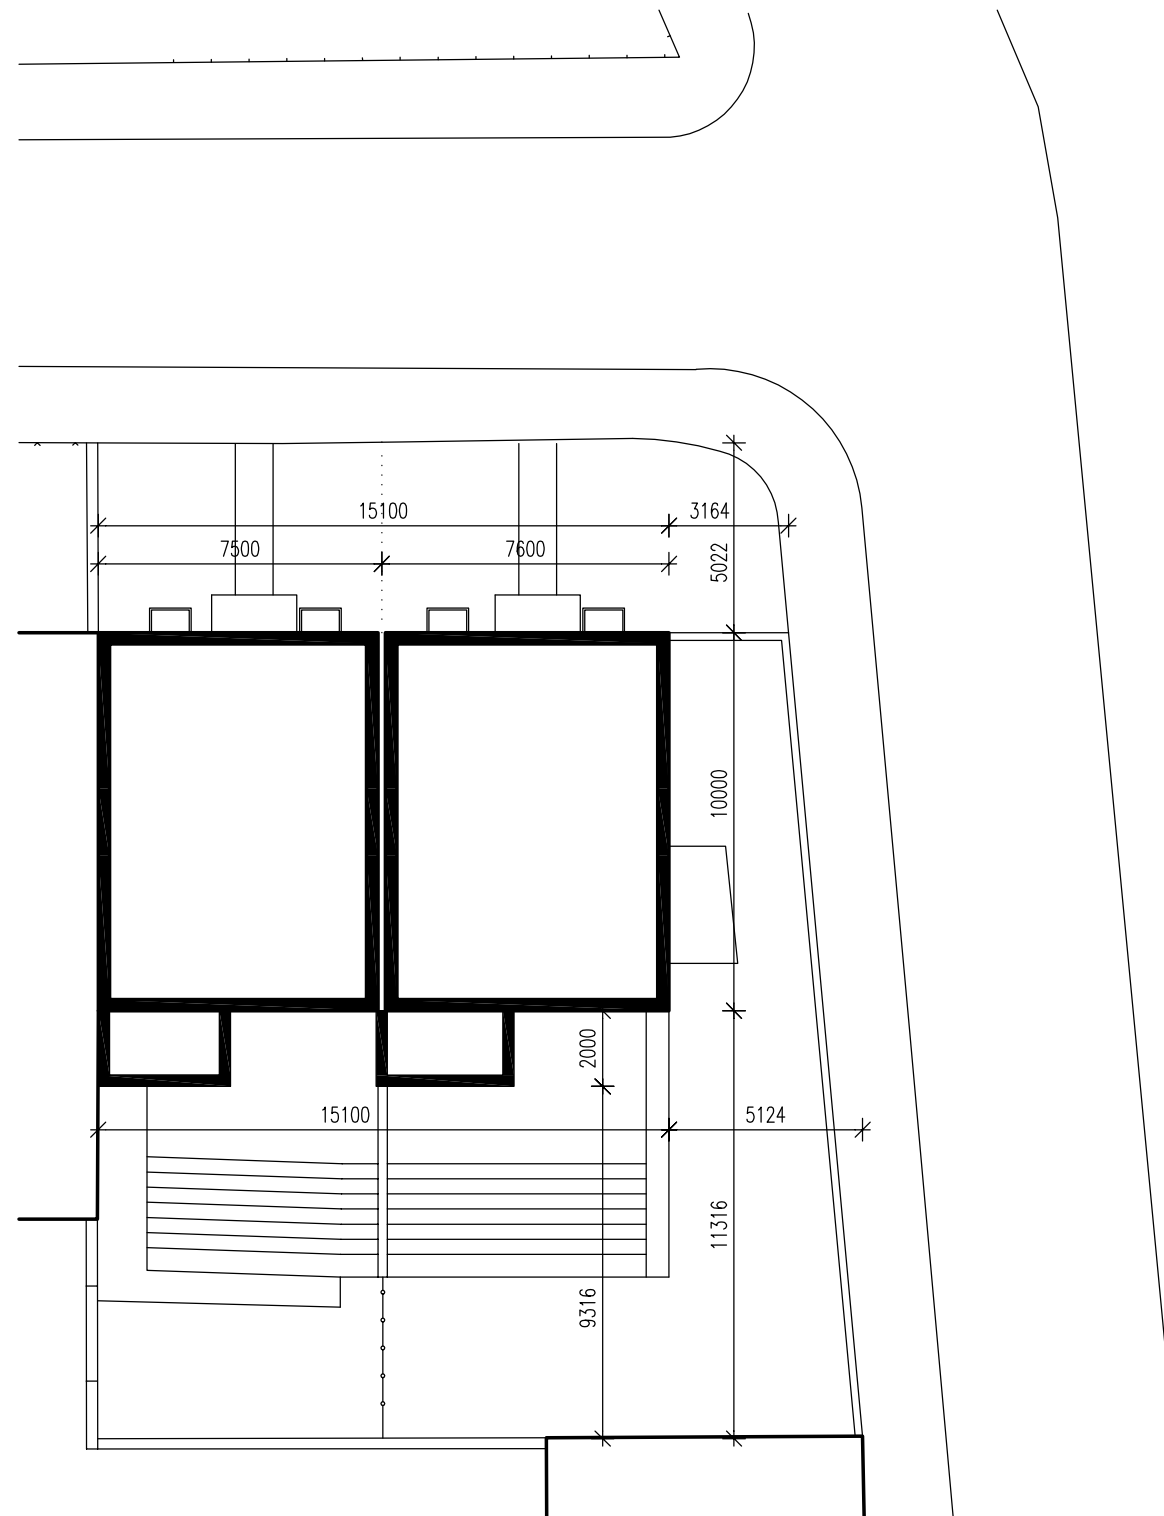

SITUACE (M1:200)

Generální projektant
ARCHITEA projekt
ARCHITEA projekt s.r.o.
ul. Černá 149/3
160 00 Praha 6-Dejvice
tel/fax: 233338210 / 07
info@architea.cz
www.architea.cz

Obsah

SITUACE

Odpovědný projektant:
Ing. arch. Věra Ottová
Navrhl:
Ing. arch. Věra Ottová
Zpracoval:
Ing. Tomáš Rejna

Formát:
2xA4
Datum:
09/2006
Měřítko:
1:200

Stupeň:
STUDIE
Datum:
S06-139

Č. výkr.:
01